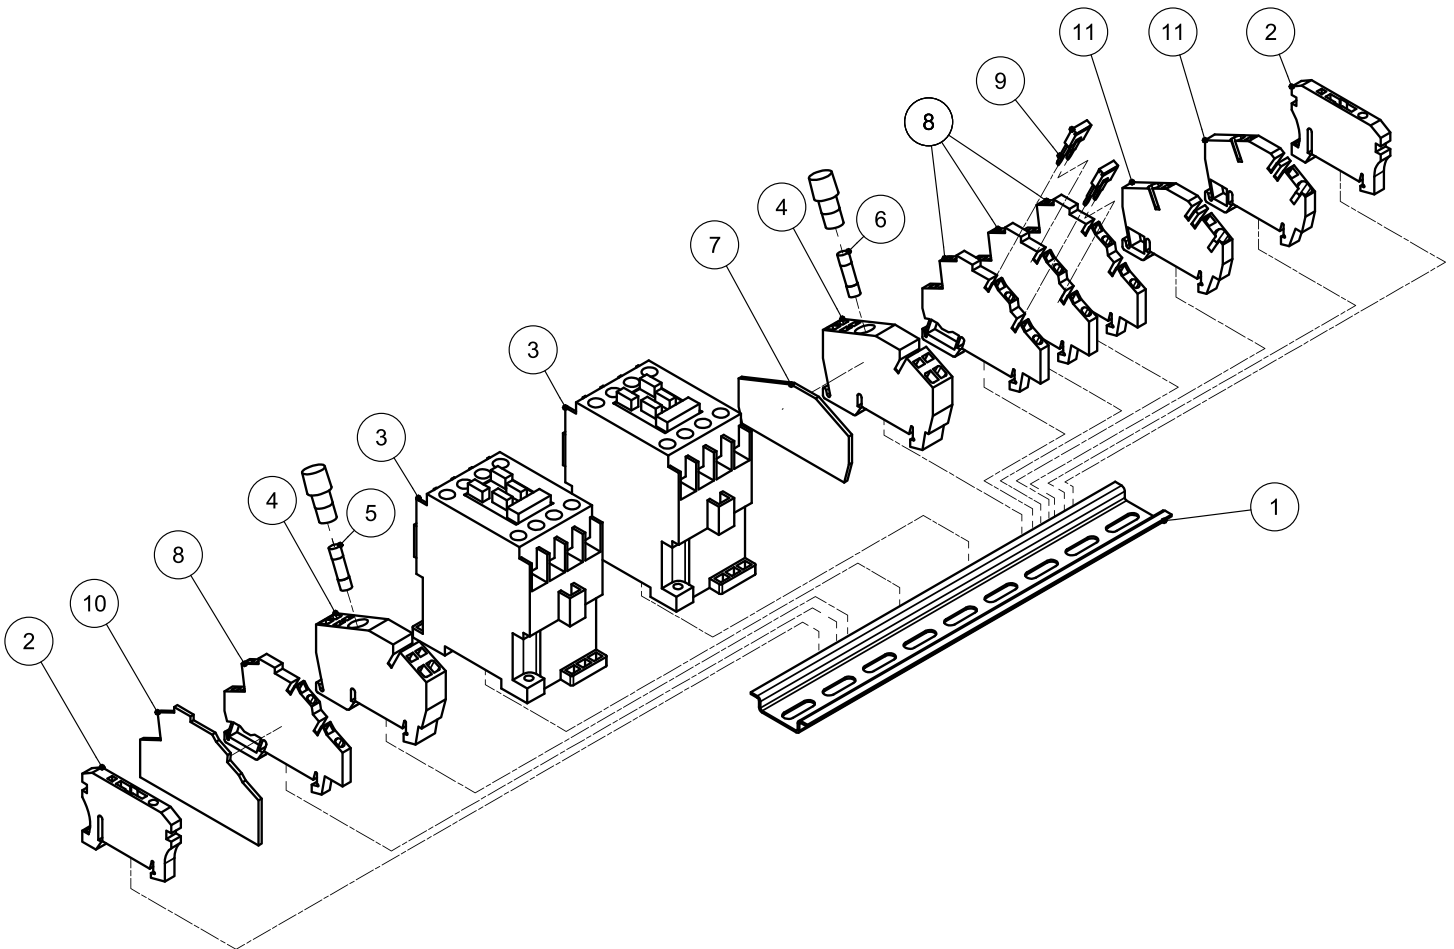

Seal Lid

PARTS BREAKDOWN

ITEM	MODEL
59010	VP-NL-0016-LN

Hinge

PARTS BREAKDOWN

ITEM	MODEL
59010	VP-NL-0016-LN

Air Valve

PARTS BREAKDOWN

ITEM	MODEL
59010	VP-NL-0016-LN

Transformer

PARTS BREAKDOWN

ITEM	MODEL
59010	VP-NL-0016-LN

Control Panel

PARTS BREAKDOWN

ITEM	MODEL
59010	VP-NL-0016-LN

Overall