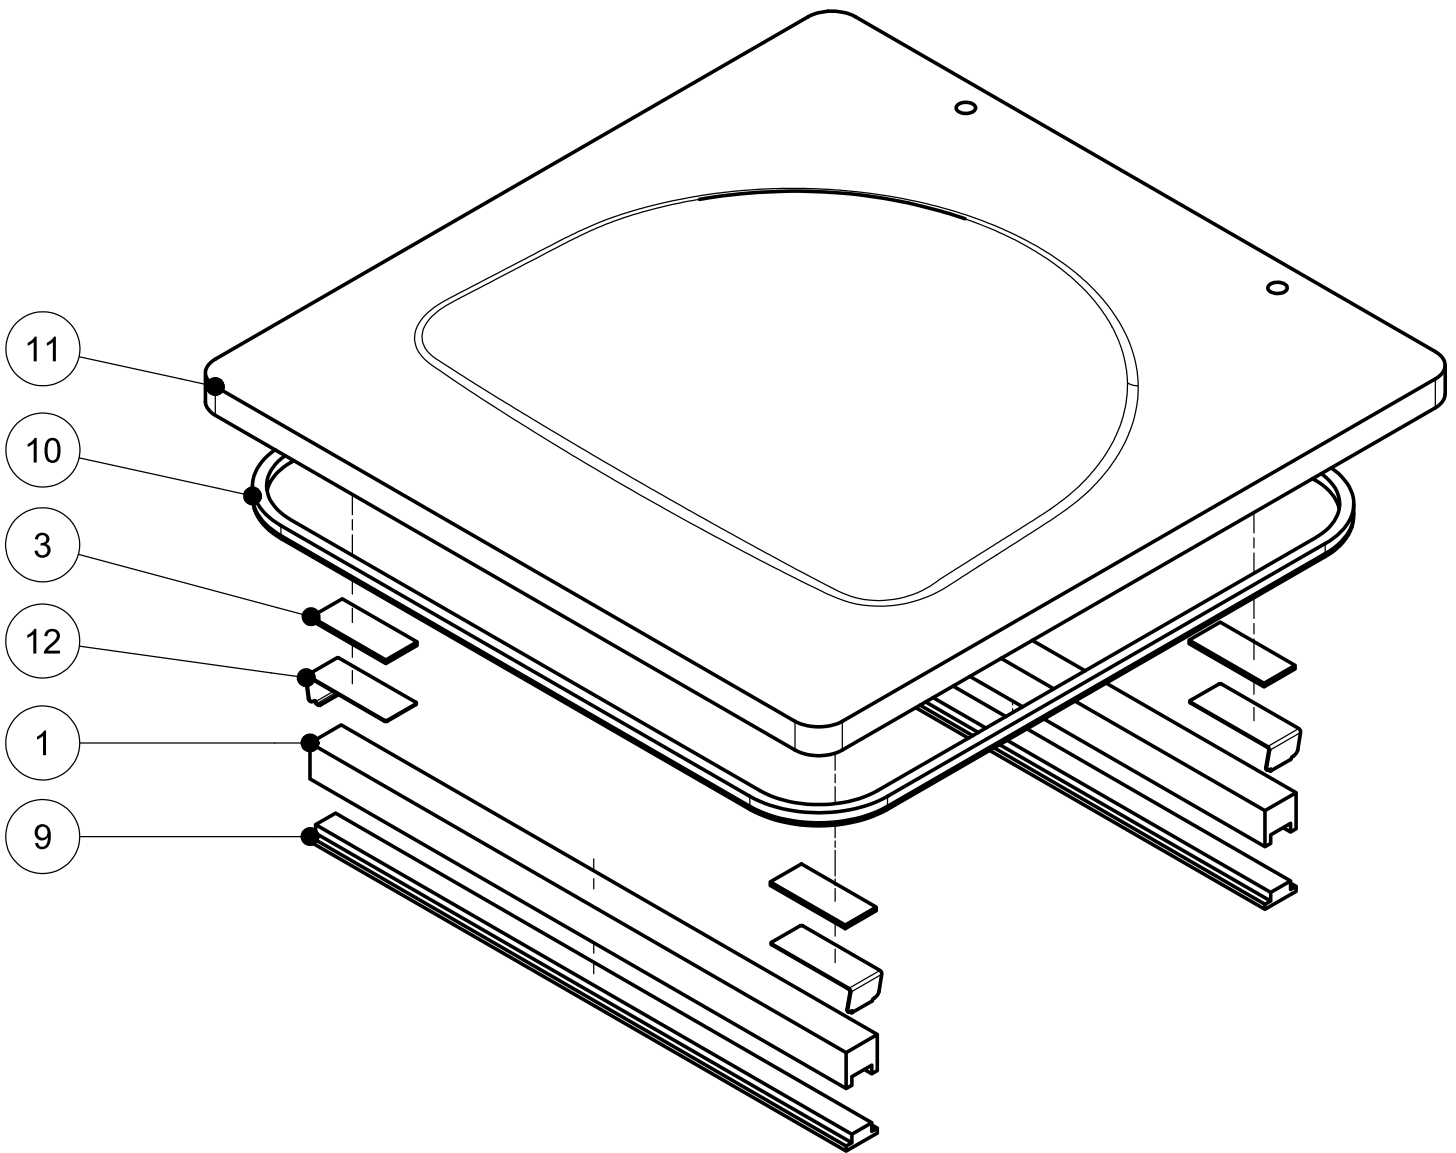

PARTS BREAKDOWN

ITEM	MODEL
59010	VP-NL-0016-LN

Overall

PARTS BREAKDOWN

ITEM	MODEL
59010	VP-NL-0016-LN

Vacuum Chamber

PARTS BREAKDOWN

ITEM	MODEL
59010	VP-NL-0016-LN

Seal Lid

PARTS BREAKDOWN

ITEM	MODEL
59010	VP-NL-0016-LN

Hinge

PARTS BREAKDOWN

ITEM	MODEL
59010	VP-NL-0016-LN

Air Valve

PARTS BREAKDOWN