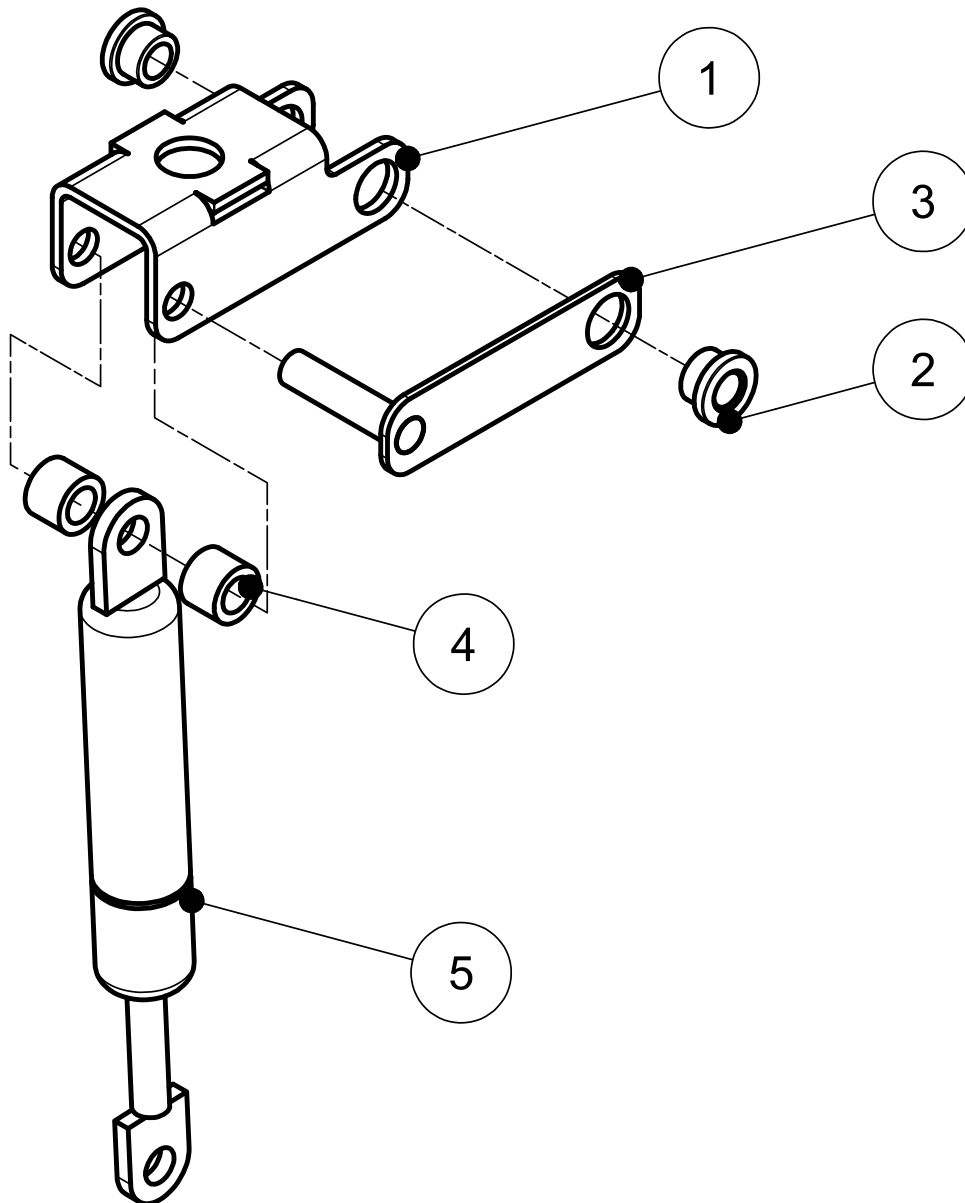

PARTS BREAKDOWN

ITEM	MODEL
59010	VP-NL-0016-LN

Overall

PARTS BREAKDOWN

ITEM	MODEL
59010	VP-NL-0016-LN

Vacuum Chamber

PARTS BREAKDOWN

ITEM	MODEL
59010	VP-NL-0016-LN

Seal Lid

PARTS BREAKDOWN

ITEM	MODEL
59010	VP-NL-0016-LN

Hinge

PARTS BREAKDOWN

ITEM	MODEL
59010	VP-NL-0016-LN

Air Valve

PARTS BREAKDOWN