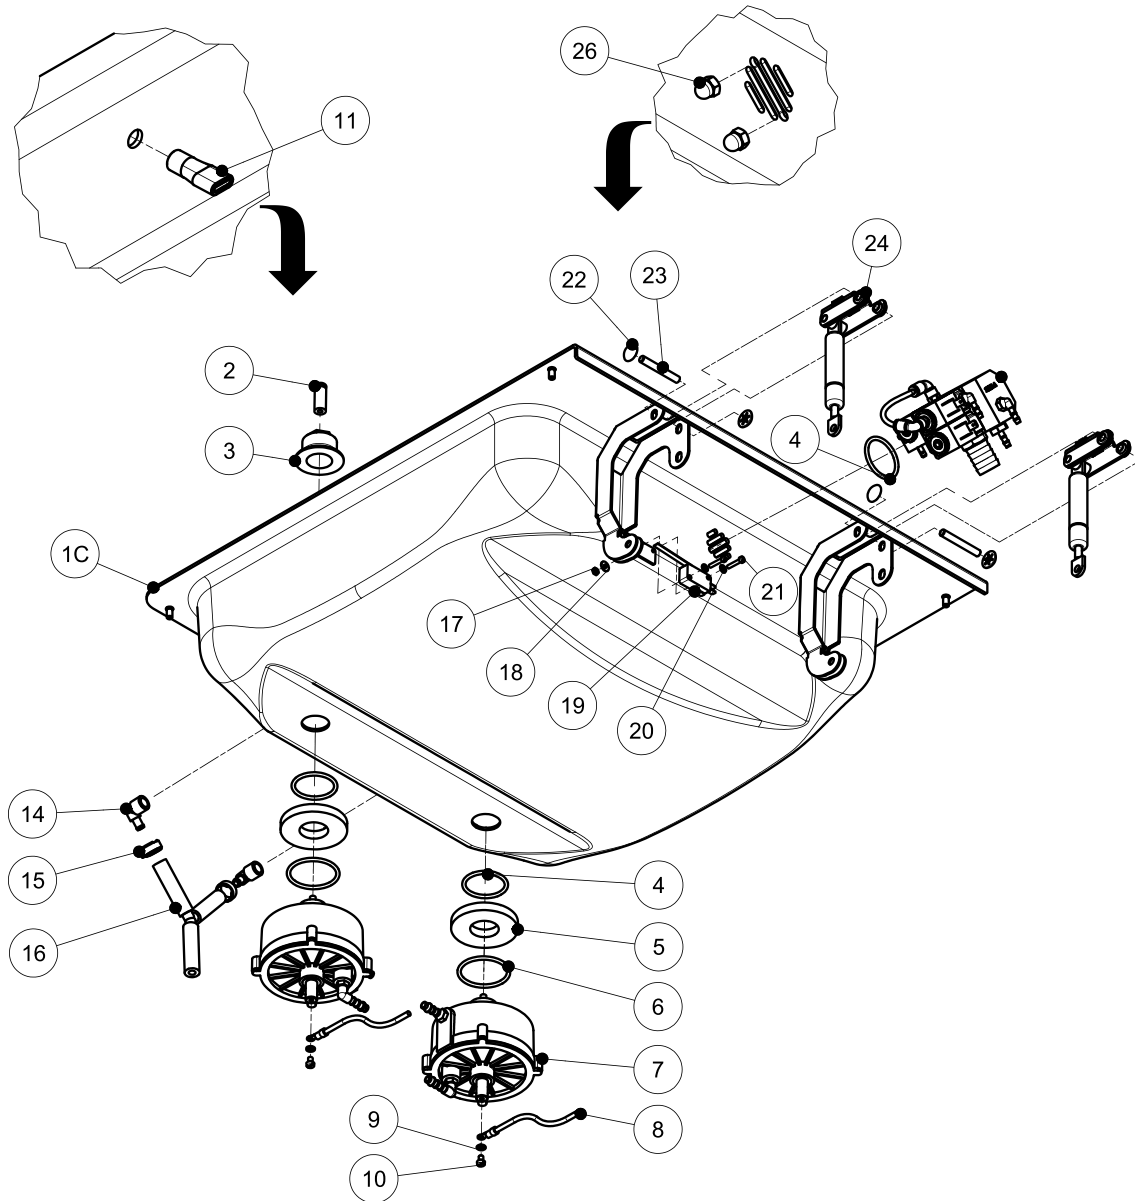

PARTS BREAKDOWN

ITEM	MODEL
59010	VP-NL-0016-LN

Overall

PARTS BREAKDOWN

ITEM	MODEL
59010	VP-NL-0016-LN

Vacuum Chamber

PARTS BREAKDOWN

ITEM	MODEL
59010	VP-NL-0016-LN

Seal Lid

PARTS BREAKDOWN

ITEM	MODEL
59010	VP-NL-0016-LN

Hinge

PARTS BREAKDOWN

ITEM	MODEL
59010	VP-NL-0016-LN

Air Valve

PARTS BREAKDOWN

ITEM	MODEL
59010	VP-NL-0016-LN

Transformer

PARTS BREAKDOWN

ITEM	MODEL
59010	VP-NL-0016-LN

Control Panel

PARTS BREAKDOWN

ITEM	MODEL
59010	VP-NL-0016-LN

Overall