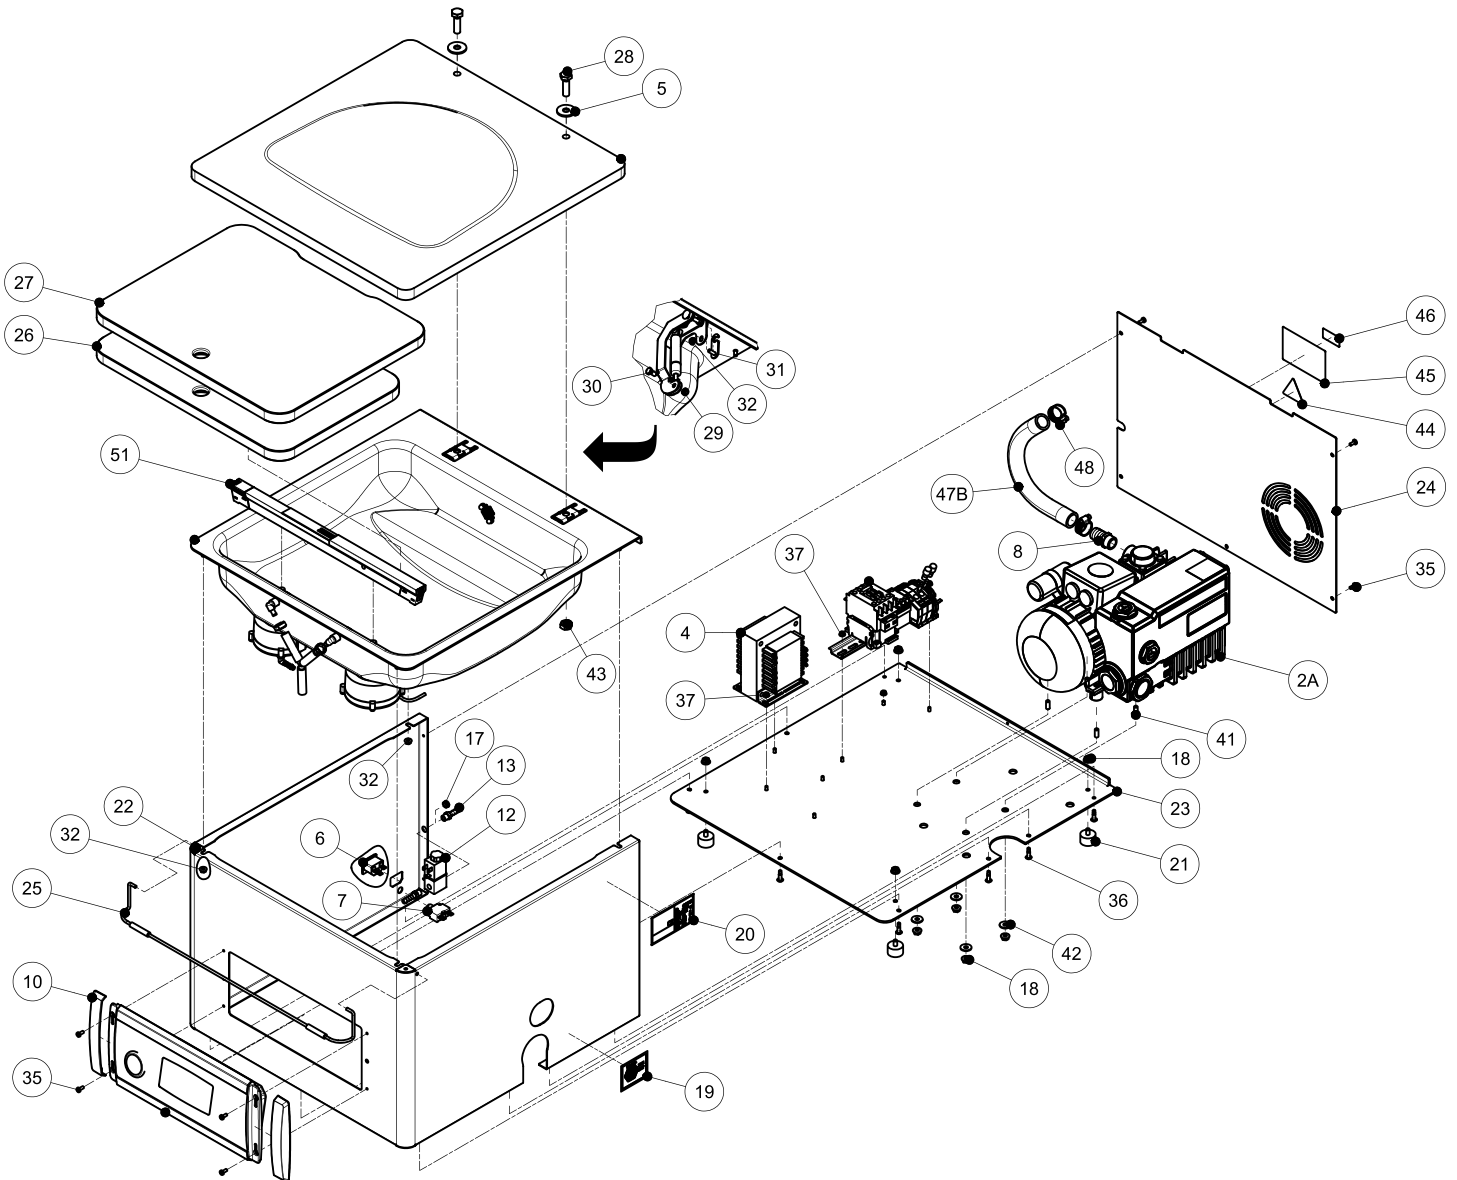

PARTS BREAKDOWN

ITEM	MODEL
59010	VP-NL-0016-LN

Overall

PARTS BREAKDOWN

ITEM	MODEL
59010	VP-NL-0016-LN

Vacuum Chamber

PARTS BREAKDOWN

ITEM	MODEL
59010	VP-NL-0016-LN

Seal Lid

PARTS BREAKDOWN

ITEM	MODEL
59010	VP-NL-0016-LN

Hinge

PARTS BREAKDOWN

ITEM	MODEL
59010	VP-NL-0016-LN

Air Valve

PARTS BREAKDOWN

ITEM	MODEL
59010	VP-NL-0016-LN

Transformer

PARTS BREAKDOWN

ITEM	MODEL
59010	VP-NL-0016-LN

Control Panel

PARTS BREAKDOWN

ITEM	MODEL
59010	VP-NL-0016-LN

Overall