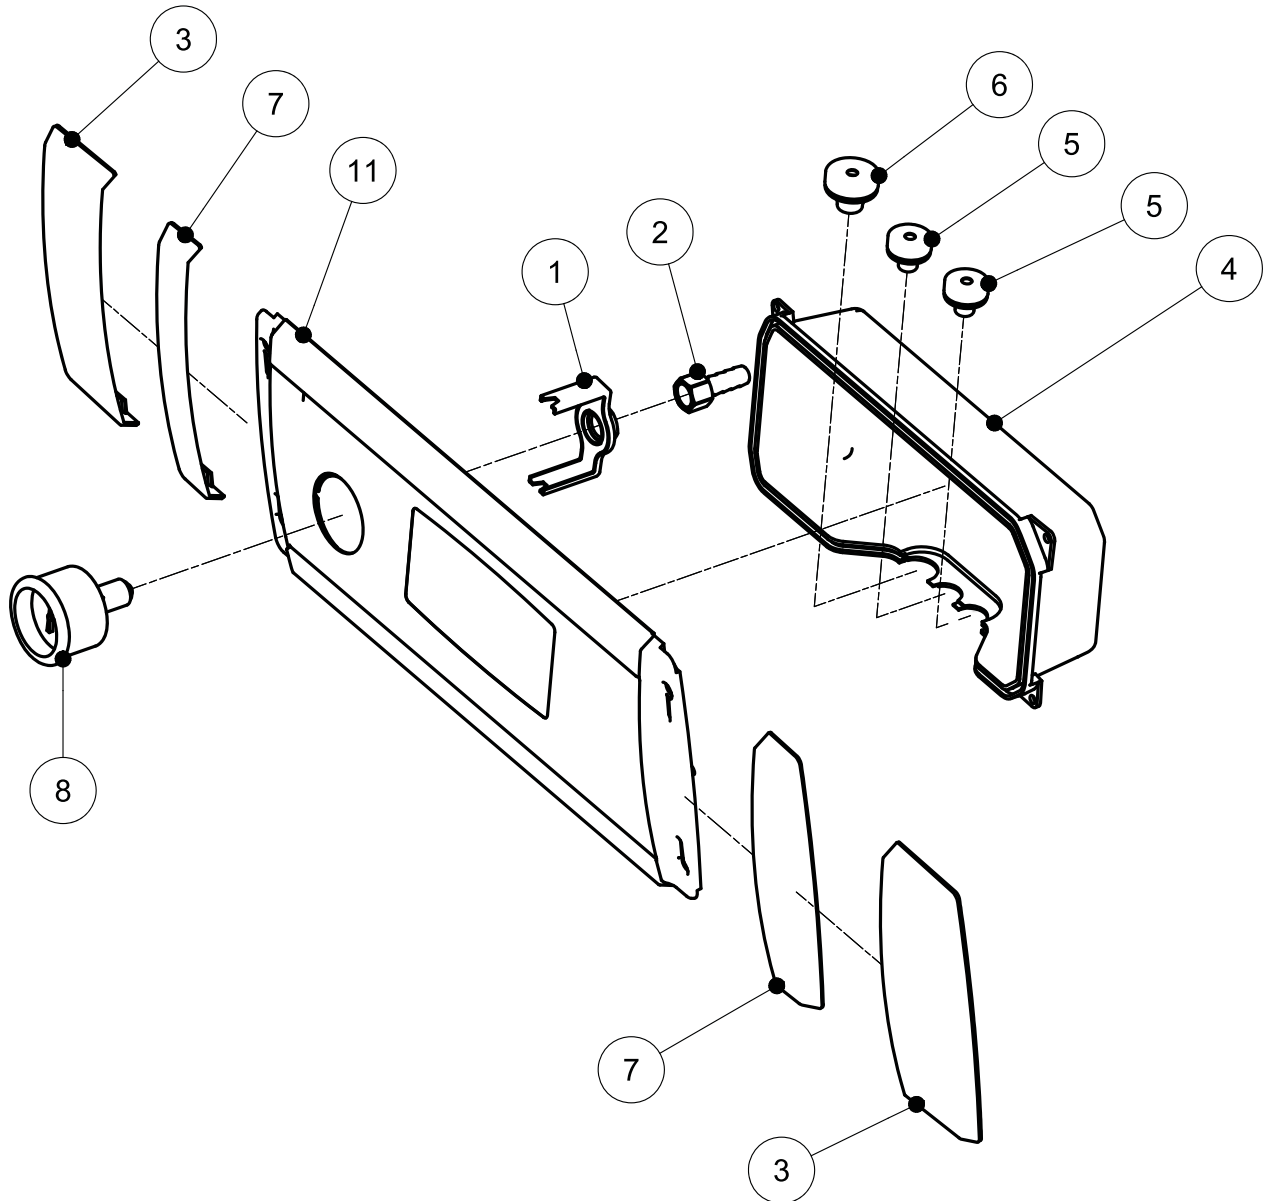

PARTS BREAKDOWN

ITEM	MODEL
59010	VP-NL-0016-LN

Control Panel