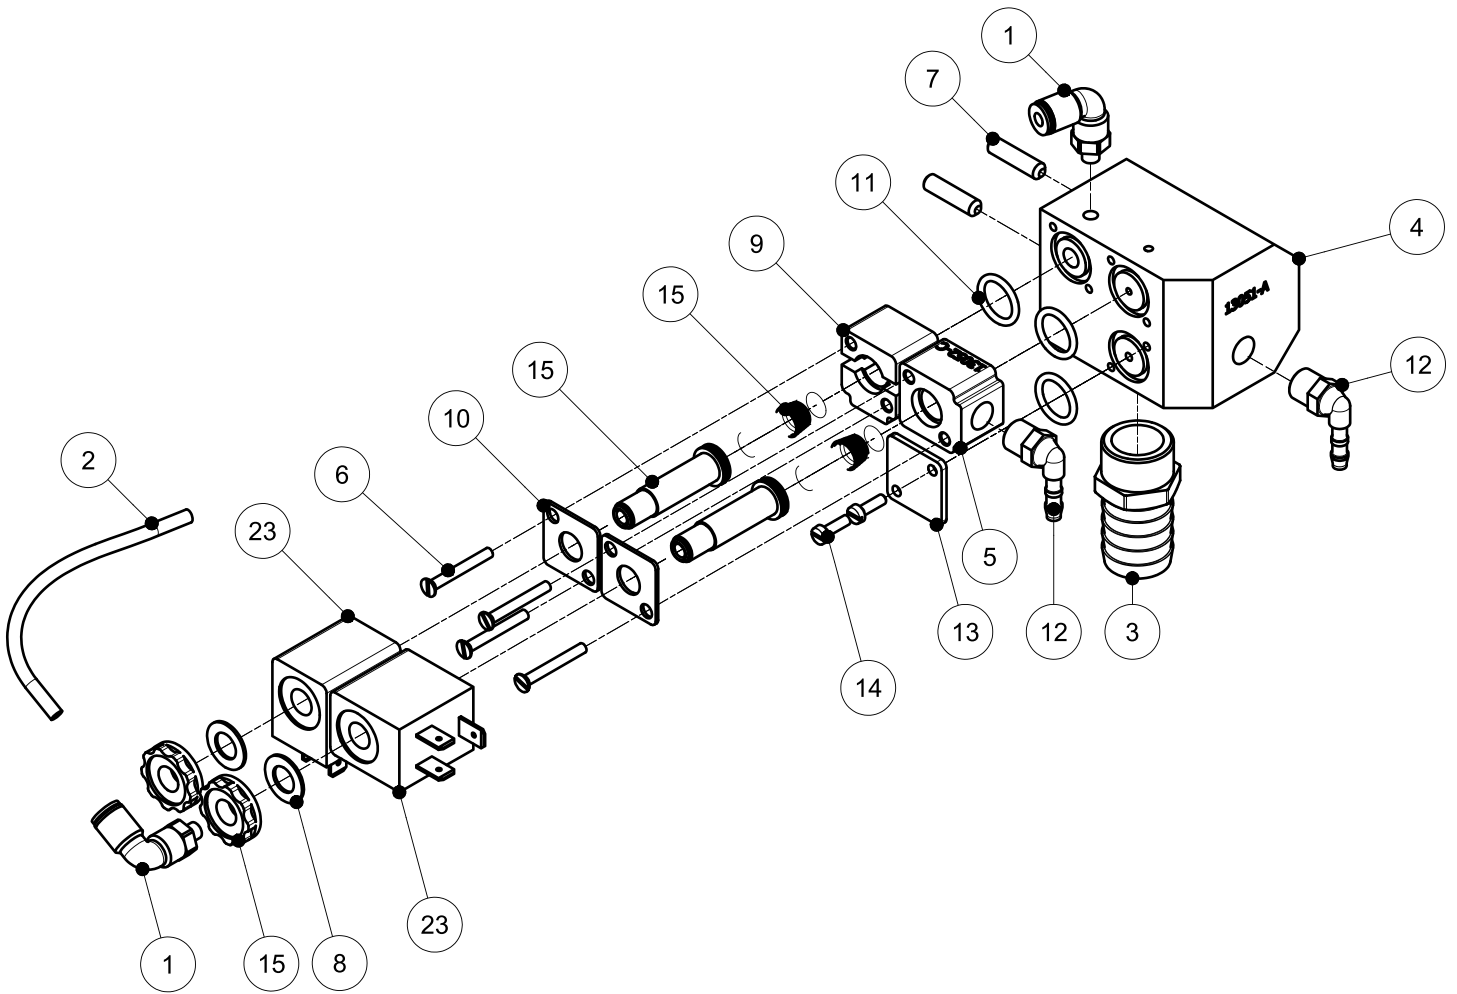

Seal Lid

PARTS BREAKDOWN

ITEM	MODEL
59010	VP-NL-0016-LN

Hinge

PARTS BREAKDOWN

ITEM	MODEL
59010	VP-NL-0016-LN

Air Valve

PARTS BREAKDOWN

PARTS BREAKDOWN

ITEM	MODEL
59010	VP-NL-0016-LN

Vacuum Chamber

Item No.	Description	Position	Item No.	Description	Position	Item No.	Description	Position
AI883	T4-LL Vacuum Tray for 59008, 59009, 59010	1A	65776	Spring Washer DIN 127 - A4 for 59008, 59009, 59010	9	15775	Micro Switch MV3003L for 59008, 59009, 59010	19
AI884	T4 Vacuum Tray for 59008, 59009, 59010	1B	27830	Slotted Cheese Head Screw M4x6 A2 DIN84 for 59008, 59009, 59010	10	27822	Castle Washer M3 for 59008, 59009, 59010	20
AI885	T4 Vacuum Tray Gas for 59008, 59009, 59010	1C	65766	Pipe Nipple 1/8" x 6mm for 59008, 59009, 59010	11	27821	Slotted Cheese Head Screw M3x16 A2 DIN84 for 59008, 59009, 59010	21
65765	Extension Seal Cylinder 27mm for 59008, 59009, 59010	2	35407	Sealing Washer 0-1/4 for 59008, 59009, 59010	12	27810	Spring Ring with Cover 6mm / Shaft Locker with Cover for 59008, 59009, 59010	22
27799	Plastic Nut M24 for 59008, 59009, 59010	3	65771	Blindplug 1/4" Brass/Nickel for 59008, 59009, 59010	13	AI888	Hinge Shaft TT-03 for 59008, 59009, 59010	23
27381	O-Ring 34x3mm for 59008, 59009, 59010	4	35201	Elbow Brass for Gas Pipe for 59008, 59009, 59010	14	AI889	Hinge Part T4 Assembled for 59008, 59009, 59010	24
65774	Distance Ring 8mm for Seal Cilinder 90mm for 59008, 59009, 59010	5	30019	Hose Clip Klemfa 12.8x14.8mm for 59008, 59009, 59010	15	47339	Comb.Valve Model-I LV for 59008, 59009, 59010	25A
27832	O-Ring 40x3mm for 59008, 59009, 59010	6	AI887	T4 Hose Tree for 59008, 59009, 59010	16	AI890	Combination Valve Model-I SA/LV Assi. for 59008, 59009, 59010	25B
65764	Seal Cylinder 90mm Trough Shaft Assemb. for 59008, 59009, 59010	7	27823	Hexagon Nut M3 DIN934 A2 for 59008, 59009, 59010	17	35215	Cap Nut High M5 D1587 A2 for 59008, 59009, 59010	26
AI886	Seal Cord C1-12 for 59008, 59009, 59010	8	65772	M3 Washer DIN 9021 for 59008, 59009, 59010	18			